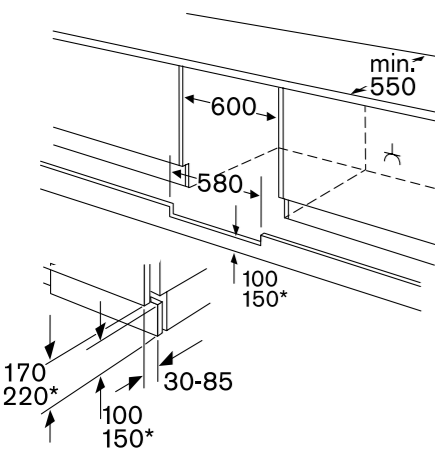

* 底座高度可變
電源插頭置於電器左側或右側。
通風位置在底座。

廚櫃門板門隙尺寸建議

F	R	X
16-19	0-3	2.5
20	0-1	3
	2-3	2.5
21	0-1	3
	2-3	2.5
22	0	4
	1	3.5
	2-3	3

請務必遵照列表中建議的間隙尺寸建議，以確保打開家電門時不會與任何物件發生碰撞，並避免損壞廚房設備。