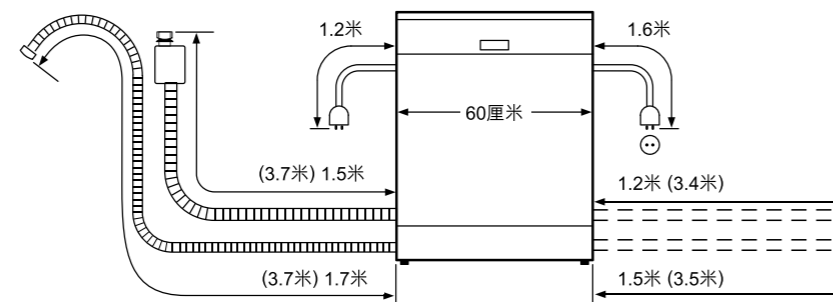

原產地

- 德國

() 使用延長套裝長度

* 經實驗室測試，以Eco 50°C清洗程序，能有效去除99.999%的大腸桿菌及金黃葡萄球菌。香港通用檢測認證有限公司(SGS)測試報告 HKTEC2101424501(日期：04/21)

SMV50D10EU (售完即止) 60厘米嵌入式洗碗碟機		\$10,800
效能	• 乾碗效果：A	
清洗程序	<ul style="list-style-type: none"> • 特強去污清洗70°C • 一般清洗65°C • 節能清洗50°C • 超快洗45°C • 預洗 	
功能	• 快速洗滌	
嶄新技術	<ul style="list-style-type: none"> • 水質感應 • 防漏安全裝置 • 洗滌片負載籃 • 投射式指示燈 	
操控	<ul style="list-style-type: none"> • 黑色控制面板配LED燈顯示 • 3, 6, 9小時延遲啟動 	
設計	<ul style="list-style-type: none"> • 2層靈活可調整的上層洗滌籃 • 可自行選擇廚櫃門板(不包括) • 靈活刀叉籃 	
技術資料	<ul style="list-style-type: none"> • 清洗容量：12套標準餐具 • 能源用量(節能清洗50°C) <ul style="list-style-type: none"> - 用水量：11.7公升 - 用電量：每小時1.02千瓦 • 操作音量：48分貝 • 總功率：2.4千瓦(13A) • 尺寸(高 x 闊 x 深)：815-875 x 598 x 550 毫米 	
原產地	• 波蘭	

SPV4XMX28E 45厘米嵌入式洗碗碟機		\$15,800
清洗程序	<ul style="list-style-type: none"> • 特強去污清洗70°C • 自動感應清洗45°C - 65°C • 節能清洗50°C • 1小時快速清洗65°C • 夜間靜音清洗50°C • 預洗/收藏 	
功能	<ul style="list-style-type: none"> • 洗碗碟機護理程序 • 進階快速洗滌 • 鍋具集中除污 • 加倍烘乾 	
嶄新技術	<ul style="list-style-type: none"> • 水質感應 • 熱循環系統 • 防漏安全裝置 • 洗滌片負載籃 • 投射式指示燈 	
操控	• 1-24小時延遲啟動	
設計	<ul style="list-style-type: none"> • 雙噴射臂 • 3層靈活可調整的上層洗滌籃 • 可調式餐具籃 • VarioFlex Plus洗滌籃系統 • 不銹鋼內壁 • 可自行選擇廚櫃門板(不包括) 	
技術資料	<ul style="list-style-type: none"> • 清洗容量：10套標準餐具 • 能源用量(節能清洗50°C) <ul style="list-style-type: none"> - 用水量：9.5公升 - 用電量：每小時0.83千瓦 • 操作音量：46分貝 • 總輸入功率：2.4千瓦(13A) • 尺寸(高 x 闊 x 深)：815-875 x 448 x 550 毫米 	
原產地	• 波蘭	