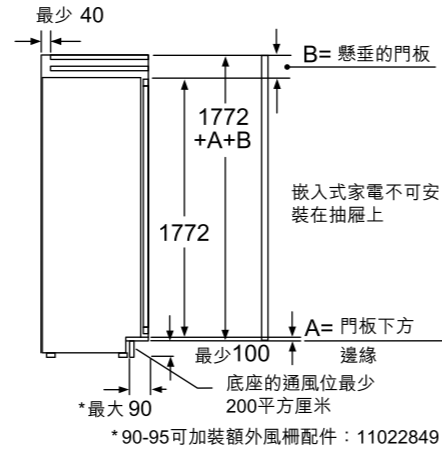

GIN38P61HK 嵌入式單門冷凍櫃		$30,800
效能	• 每年耗電量：239千瓦 • 總淨容量：210升 • 24小時內急凍新鮮食物量：18公斤 • 斷電後最長冰鮮時間：11小時 • 操作音量：40分貝 • 額定功率：0.12千瓦(10A) • Variolnverter變頻壓縮機	
特點	• 無霜冷凍室 • LED櫃內照明	
額外功能	• 冷凍室 - 5個抽屜式保存格(1個BigBox特大儲存格) - 2個有蓋保存格 - 1個製冰格 - 2塊冰格雪種板 - 食物冰鮮期參考表	
功能	• Super極速冰凍系統連自動關閉功能 • 關門提示：響號 • 故障提示：燈號及響號	
設計	• LED櫃內電子溫度控制及顯示 • 自吸索門鉸 • 預設左門鉸，可更換右門鉸 • 尺寸(高 x 闊 x 深)：1,772* x 556 x 545 毫米 * 不包括底座高度：110毫米	
原產地	• 德國	

KIN86AF31K 嵌入式雙門雪櫃，下置冰格		$24,800
效能	• 每年耗電量：223千瓦 • 總淨容量：254升 • 冷藏室淨容量：187升 • 冷凍室淨容量：67升 • 24小時內急凍新鮮食物量：8公斤 • 斷電後最長冰鮮時間：13小時 • 操作音量：39分貝 • 額定功率：0.09千瓦(10A) • Variolnverter變頻壓縮機	
特點	• 無霜冷凍室 • 自動溶雪冷藏室 • 雙循環製冷系統獨立溫度控制	
額外功能	• 冷藏室 - 5塊強化安全玻璃層架(1塊VarioShelf和1塊EasyAccess層架) - 1個VitaFresh plus蔬果鎖濕保鮮格 - 1個乳製品貯存格 - 4個櫃門層架 - 3個雞蛋格 - LED櫃內照明(兩側) • 冷凍室 - 3個抽屜式冷凍保存格(1個BigBox特大儲存格) - 1個製冰格 - 2塊冰格雪種板 - 食物冰鮮期參考表	
功能	• Super極速冷藏及冷凍系統連自動關閉功能 • 特殊功能：假日模式 • 關門提示：響號 • 故障提示：燈號及響號	
設計	• LED櫃內電子溫度控制及顯示 • 預設右門鉸，可更換左門鉸 • 尺寸(高 x 闊 x 深)：1,772 x 558 x 545 毫米	
原產地	• 德國