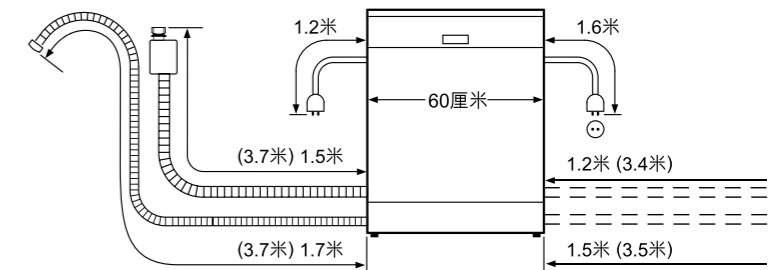

操控

- 1-24小時延遲啟動

設計

- 3層靈活可調整的上層洗滌籃
- 專業可調式餐具籃
- Max Flex Pro洗滌籃系統
- Extra Clean Zone上層特強清洗區
- 可自行選擇廚櫃門板(不包括)

技術資料

- 清洗容量：14套標準餐具
- 能源用量(節能清洗50°C)
- 用水量：9.5公升
- 用電量：每小時0.83千瓦
- 操作音量：42分貝
- 總功率：2.4千瓦(13A)
- 尺寸(高 x 闊 x 深)：815-875 x 598 x 550 毫米

原產地

- 德國

() 使用延長套裝長度

* 經實驗室測試，以Eco 50°C清洗程序，能有效去除99.999%的大腸桿菌及金黃葡萄球菌。香港通用檢測認證有限公司(SGS)測試報告 HKTEC2101424501(日期：04/21)

SMV50D10EU (售完即止) 60厘米嵌入式洗碗碟機		\$10,800
效能	• 乾碗效果：A	
清洗程序	<ul style="list-style-type: none"> • 特強去污清洗70°C • 一般清洗65°C • 節能清洗50°C • 超快洗45°C • 預洗 	
功能	• 快速洗滌	
嶄新技術	<ul style="list-style-type: none"> • 水質感應 • 防漏安全裝置 • 洗滌片負載籃 • 投射式指示燈 	
操控	<ul style="list-style-type: none"> • 黑色控制面板配LED燈顯示 • 3, 6, 9小時延遲啟動 	
設計	<ul style="list-style-type: none"> • 2層靈活可調整的上層洗滌籃 • 可自行選擇廚櫃門板(不包括) • 靈活刀叉籃 	
技術資料	<ul style="list-style-type: none"> • 清洗容量：12套標準餐具 • 能源用量(節能清洗50°C) <ul style="list-style-type: none"> - 用水量：11.7公升 - 用電量：每小時1.02千瓦 • 操作音量：48分貝 • 總功率：2.4千瓦(13A) • 尺寸(高 x 闊 x 深)：815-875 x 598 x 550 毫米 	
原產地	• 波蘭	