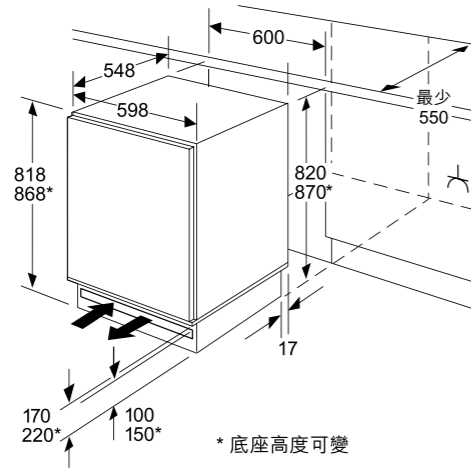

* 底座高度可變
 電源插頭置於電器左側或右側。
 通風位置在底座。

廚櫃門板門隙尺寸建議

F	R	X
16-19	0-3	2.5
20	0-1	3
	2-3	2.5
21	0-1	3
	2-3	2.5
22	0	4
	1	3.5
	2-3	3

請務必遵照列表中建議的間隙尺寸建議，以確保打開家電門時不會與任何物件發生碰撞，並避免損壞廚房設備。

電源插頭置於電器左側或右側。
 通風位置在底座。

* 底座高度可變

此雪櫃建議安裝在乾爽和/或有室內空調的地方。

此雪櫃建議安裝在有室內空調的地方。

GUD15AFF0G 廚櫃底嵌入式冷凍櫃		\$15,800
  		
效能	<ul style="list-style-type: none"> • 每年耗電量：184千瓦 • 總淨容量：98升 • 24小時內急凍新鮮食物量：12公斤 • 斷電後最長冰鮮時間：23小時 • 操作音量：38分貝 • 額定功率：0.09千瓦(13A) 	
特點	<ul style="list-style-type: none"> • 手動溶雪冷凍室 • 可移除磁吸式門鎖 - 方便清潔及更換 	
額外功能	<ul style="list-style-type: none"> • 四星冷凍室 • 3個抽屜式冷凍保存格 • 1個製冰格 • 預設右門鉸，可更換左門鉸 • 底部壓縮機技術，底部前置散熱設計 	
功能	<ul style="list-style-type: none"> • Super極速冷藏系統連自動關閉功能 • 食物冰鮮期參考表 • 關門提示：響號 • 故障提示：燈號及響號 	
設計	<ul style="list-style-type: none"> • 內接合式門鉸 • 櫃內溫度控制 • 尺寸(高 x 闊 x 深)：818-868 x 598 x 548 毫米 	
原產地	• 德國	