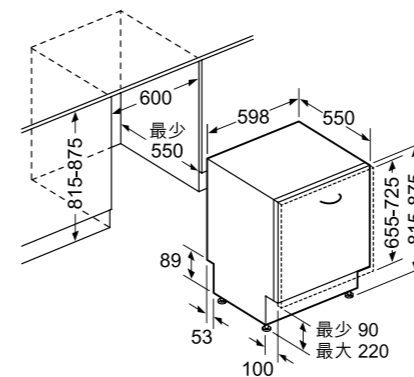

原產地

- 德國

( ) 使用延長套裝長度

* 經實驗室測試，以Eco 50°C清洗程序，能有效去除99.999%的大腸桿菌及金黃葡萄球菌。香港通用檢測認證有限公司(SGS)測試報告 HKTEC2101424501(日期：04/21)