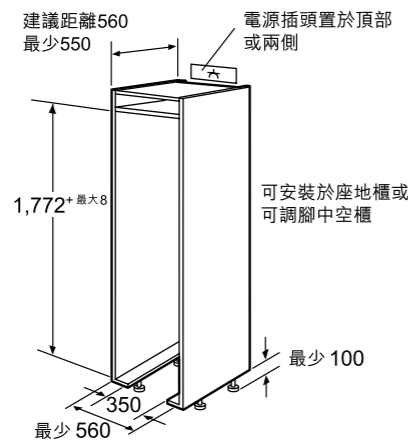

GIN38P61HK 嵌入式單門冷凍櫃		$30,800
效能	• 每年耗電量：239千瓦 • 總淨容量：210升 • 24小時內急凍新鮮食物量：18公斤 • 斷電後最長冰鮮時間：11小時 • 操作音量：40分貝 • 額定功率：0.12千瓦(10A) • Variolnverter變頻壓縮機	
特點	• 無霜冷凍室 • LED櫃內照明	
額外功能	• 冷凍室 - 5個抽屜式保存格(1個BigBox特大儲存格) - 2個有蓋保存格 - 1個製冰格 - 2塊冰格雪種板 - 食物冰鮮期參考表	
功能	• Super極速冰凍系統連自動關閉功能 • 關門提示：響號 • 故障提示：燈號及響號	
設計	• LED櫃內電子溫度控制及顯示 • 自吸索門鉸 • 預設左門鉸，可更換右門鉸 • 尺寸(高 x 闊 x 深)：1,772* x 556 x 545 毫米 * 不包括底座高度：110毫米	
原產地	• 德國	

KIN86AF31K 嵌入式雙門雪櫃，下置冰格		$24,800
效能	• 每年耗電量：223千瓦 • 總淨容量：254升 • 冷藏室淨容量：187升 • 冷凍室淨容量：67升 • 24小時內急凍新鮮食物量：8公斤 • 斷電後最長冰鮮時間：13小時 • 操作音量：39分貝 • 額定功率：0.09千瓦(10A) • Variolnverter變頻壓縮機	
特點	• 無霜冷凍室 • 自動溶雪冷藏室 • 雙循環製冷系統獨立溫度控制	
額外功能	• 冷藏室 - 5塊強化安全玻璃層架(1塊VarioShelf和1塊EasyAccess層架) - 1個VitaFresh plus蔬果鎖濕保鮮格 - 1個乳製品貯存格 - 4個櫃門層架 - 3個雞蛋格 - LED櫃內照明(兩側) • 冷凍室 - 3個抽屜式冷凍保存格(1個BigBox特大儲存格) - 1個製冰格 - 2塊冰格雪種板 - 食物冰鮮期參考表	
功能	• Super極速冷藏及冷凍系統連自動關閉功能 • 特殊功能：假日模式 • 關門提示：響號 • 故障提示：燈號及響號	
設計	• LED櫃內電子溫度控制及顯示 • 預設右門鉸，可更換左門鉸 • 尺寸(高 x 闊 x 深)：1,772 x 558 x 545 毫米	
原產地	• 德國