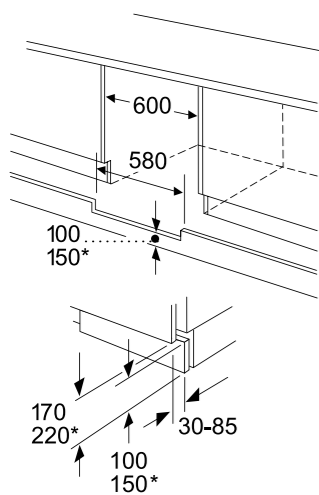

* 底座高度可變
 電源插頭置於電器左側或右側。
 通風位置在底座。

廚櫃門板門隙尺寸建議

F	R	X
16-19	0-3	2.5
20	0-1	3
	2-3	2.5
21	0-1	3
	2-3	2.5
22	0	4
	1	3.5
	2-3	3

請務必遵照列表中建議的間隙尺寸建議，以確保打開家電門時不會與任何物件發生碰撞，並避免損壞廚房設備。

電源插頭置於電器左側或右側。
 通風位置在底座。

* 底座高度可變

電源插頭置於電器左側或右側。
通風位置在底座。

此雪櫃建議安裝在乾爽和/或有室內空調的地方。

廚櫃門板門隙尺寸建議

F	R	X
16-19	0-3	2.5
20	0-1	3
21	2-3	2.5
	0-1	3
22	2-3	2.5
	0	4
	1	3.5
	2-3	3

請務必遵照列表中建議的間隙尺寸建議，以確保打開家電門時不會與任何物件發生碰撞，並避免損壞廚房設備。

尺寸以毫米為單位

variostyle

Designed to be redesigned