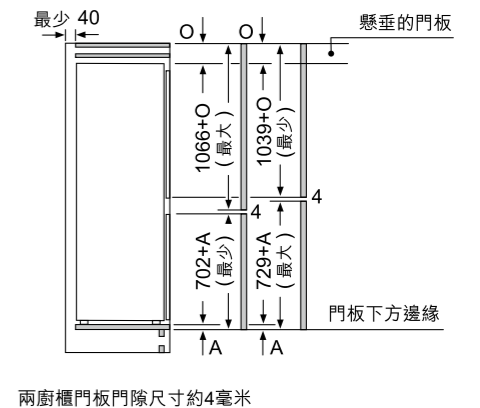

GIN38P61HK 嵌入式單門冷凍櫃		$30,800
效能	• 每年耗電量：239千瓦 • 總淨容量：210升 • 24小時內急凍新鮮食物量：18公斤 • 斷電後最長冰鮮時間：11小時 • 操作音量：40分貝 • 額定功率：0.12千瓦(10A) • Variolnverter變頻壓縮機	
特點	• 無霜冷凍室 • LED櫃內照明	
額外功能	• 冷凍室 - 5個抽屜式保存格(1個BigBox特大儲存格) - 2個有蓋保存格 - 1個製冰格 - 2塊冰格雪種板 - 食物冰鮮期參考表	
功能	• Super極速冰凍系統連自動關閉功能 • 關門提示：響號 • 故障提示：燈號及響號	
設計	• LED櫃內電子溫度控制及顯示 • 自吸索門鉸 • 預設左門鉸，可更換右門鉸 • 尺寸(高 x 闊 x 深)：1,772* x 556 x 545 毫米 * 不包括底座高度：110毫米	
原產地	• 德國	

KIN86AF31K 嵌入式雙門雪櫃，下置冰格		$24,800
效能	• 每年耗電量：223千瓦 • 總淨容量：254升 • 冷藏室淨容量：187升 • 冷凍室淨容量：67升 • 24小時內急凍新鮮食物量：8公斤 • 斷電後最長冰鮮時間：13小時 • 操作音量：39分貝 • 額定功率：0.09千瓦(10A) • Variolnverter變頻壓縮機	
特點	• 無霜冷凍室 • 自動溶雪冷藏室 • 雙循環製冷系統獨立溫度控制	
額外功能	• 冷藏室 - 5塊強化安全玻璃層架(1塊VarioShelf和1塊EasyAccess層架) - 1個VitaFresh plus蔬果鎖濕保鮮格 - 1個乳製品貯存格 - 4個櫃門層架 - 3個雞蛋格 - LED櫃內照明(兩側) • 冷凍室 - 3個抽屜式冷凍保存格(1個BigBox特大儲存格) - 1個製冰格 - 2塊冰格雪種板 - 食物冰鮮期參考表	
功能	• Super極速冷藏及冷凍系統連自動關閉功能 • 特殊功能：假日模式 • 關門提示：響號 • 故障提示：燈號及響號	
設計	• LED櫃內電子溫度控制及顯示 • 預設右門鉸，可更換左門鉸 • 尺寸(高 x 闊 x 深)：1,772 x 558 x 545 毫米	
原產地	• 德國