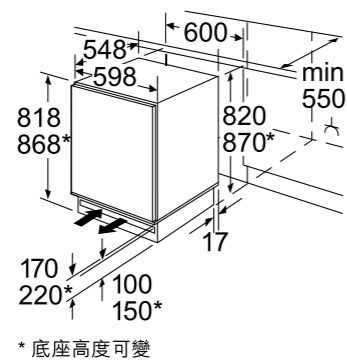

* 底座高度可變
電源插頭置於電器左側或右側。
通風位置在底座。

廚櫃門板門隙尺寸建議

F	R	X
16-19	0-3	2.5
20	0-1	3
	2-3	2.5
21	0-1	3
	2-3	2.5
22	0	4
	1	3.5
	2-3	3

請務必遵照列表中建議的間隙尺寸建議，以確保打開家電門時不會與任何物件發生碰撞，並避免損壞廚房設備。