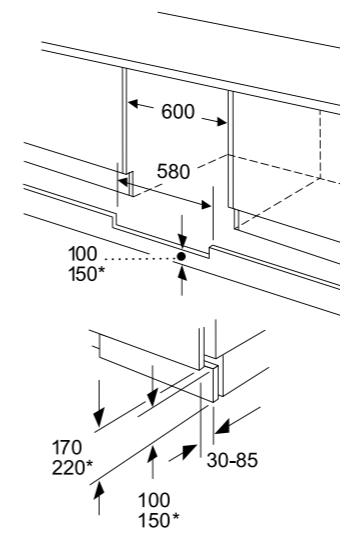

KUR15A50HK 嵌入式單門冷藏櫃		\$14,800
效能	<ul style="list-style-type: none"> • 每年耗電量：118千瓦 • 總淨容量：138升 • 操作音量：38分貝 • 額定功率：0.09千瓦(13A) 	
特點	<ul style="list-style-type: none"> • 自動溶雪冷藏室 • 可移除磁吸式門鎖 – 方便清潔及更換 	
額外功能	<ul style="list-style-type: none"> • 3塊強化安全玻璃層架，可調節高度 • 2個蔬果保鮮格 • 1個雞蛋格 • 3個櫃門層架 • 櫃內照明 • 預設右門鉸，可更換左門鉸 • 底部壓縮機技術，底部前置散熱設計 	
設計	<ul style="list-style-type: none"> • 內接合式門鉸 • 櫃內溫度控制 • 尺寸(高 x 闊 x 深)：818-868 x 598 x 548 毫米 	
原產地	<ul style="list-style-type: none"> • 德國 	

* 底座高度可變
 電源插頭置於電器左側或右側。
 通風位置在底座。

廚櫃門板門隙尺寸建議

F	R	X
16-19	0-3	2.5
20	0-1	3
	2-3	2.5
21	0-1	3
	2-3	2.5
22	0	4
	1	3.5
	2-3	3

請務必遵照列表中建議的間隙尺寸建議，以確保打開家電門時不會與任何物件發生碰撞，並避免損壞廚房設備。

電源插頭置於電器左側或右側。
 通風位置在底座。

* 底座高度可變