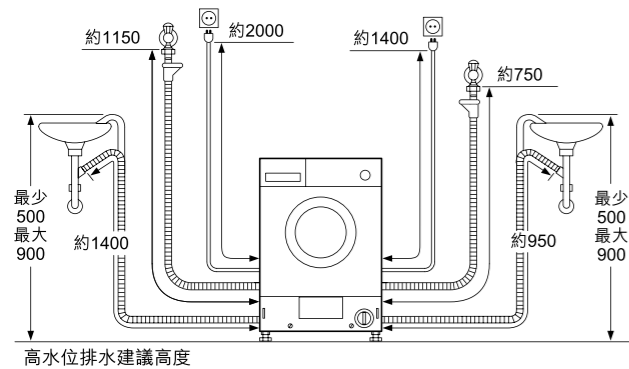

Z 位置詳情

高水位排水建議高度

尺寸以毫米為單位

雪櫃配件

	型號	零售價 (HK\$)	
雪櫃清潔劑	00312138	160	適用於所有型號雪櫃

洗碗碟機配件

	型號	零售價 (HK\$)	SMV68MD01G	SMV50D10EU	SPV25CX00G
玻璃酒杯托架	SMZ5300	600	適用於所有型號洗碗碟機		

焗盤清洗噴灑器	00612114	160	-	●	-
---------	----------	-----	---	---	---