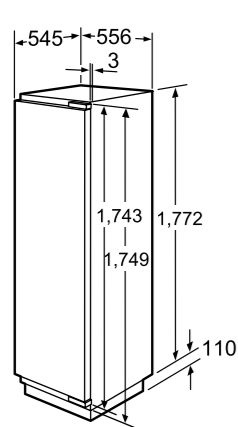

GIN38P61HK 嵌入式單門冷凍櫃		$30,800
效能	• 每年耗電量：239千瓦 • 總淨容量：210升 • 24小時內急凍新鮮食物量：18公斤 • 斷電後最長冰鮮時間：11小時 • 操作音量：40分貝 • 額定功率：0.12千瓦(10A) • Variolnverter變頻壓縮機	
特點	• 無霜冷凍室 • LED櫃內照明	
額外功能	• 冷凍室 - 5個抽屜式保存格(1個BigBox特大儲存格) - 2個有蓋保存格 - 1個製冰格 - 2塊冰格雪種板 - 食物冰鮮期參考表	
功能	• Super極速冰凍系統連自動關閉功能 • 關門提示：響號 • 故障提示：燈號及響號	
設計	• LED櫃內電子溫度控制及顯示 • 自吸索門鉸 • 預設左門鉸，可更換右門鉸 • 尺寸(高 x 闊 x 深)：1,772* x 556 x 545 毫米 * 不包括底座高度：110毫米	
原產地	• 德國	

KIN86AF31K 嵌入式雙門雪櫃，下置冰格		$24,800
效能	• 每年耗電量：223千瓦 • 總淨容量：254升 • 冷藏室淨容量：187升 • 冷凍室淨容量：67升 • 24小時內急凍新鮮食物量：8公斤 • 斷電後最長冰鮮時間：13小時 • 操作音量：39分貝 • 額定功率：0.09千瓦(10A) • Variolnverter變頻壓縮機	
特點	• 無霜冷凍室 • 自動溶雪冷藏室 • 雙循環製冷系統獨立溫度控制	
額外功能	• 冷藏室 - 5塊強化安全玻璃層架(1塊VarioShelf和1塊EasyAccess層架) - 1個VitaFresh plus蔬果鎖濕保鮮格 - 1個乳製品貯存格 - 4個櫃門層架 - 3個雞蛋格 - LED櫃內照明(兩側) • 冷凍室 - 3個抽屜式冷凍保存格(1個BigBox特大儲存格) - 1個製冰格 - 2塊冰格雪種板 - 食物冰鮮期參考表	
功能	• Super極速冷藏及冷凍系統連自動關閉功能 • 特殊功能：假日模式 • 關門提示：響號 • 故障提示：燈號及響號	
設計	• LED櫃內電子溫度控制及顯示 • 預設右門鉸，可更換左門鉸 • 尺寸(高 x 闊 x 深)：1,772 x 558 x 545 毫米	
原產地	• 德國