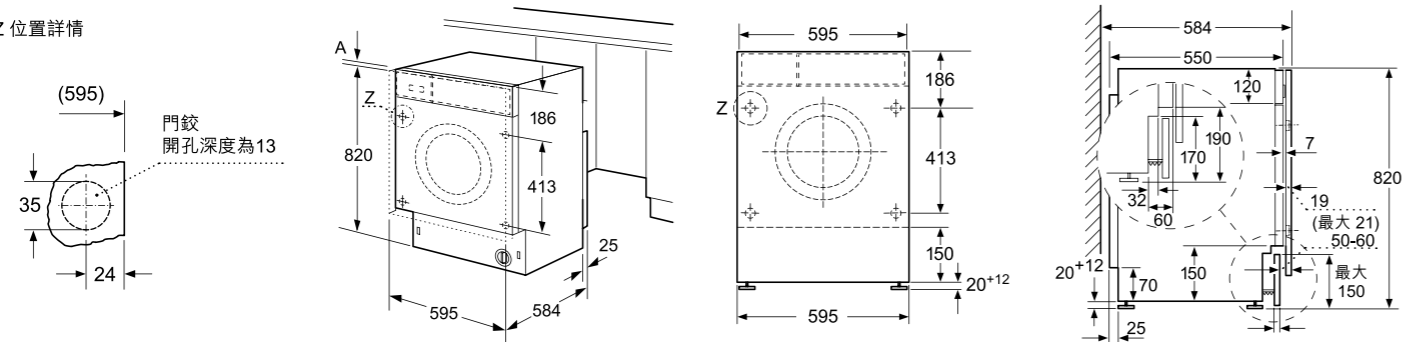

Z 位置詳情

高水位排水建議高度

尺寸以毫米為單位

雪櫃配件

	型號	零售價 (HK\$)	
雪櫃清潔劑	00312138	160	適用於所有型號雪櫃

洗碗碟機配件

	型號	零售價 (HK\$)	SMV68MD01G	SMV50D10EU	SPV25CX00G
玻璃酒杯托架	SMZ5300	600	適用於所有型號洗碗碟機		

焗盤清洗噴灑器	00612114	160	-	●	-
---------	----------	-----	---	---	---