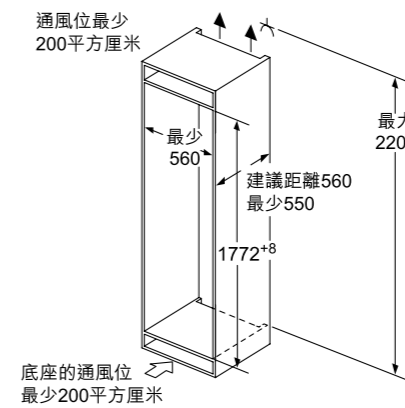

靈活貯存 節省時間。

正因食材能保鮮更長，您可減少購買食材次數從而輕鬆地節省時間。EasyLift易升降層架和拉趟式抽屜設計讓新鮮垂手可得。

實而不華。

櫃門在許多時候會因關門時太細力而導致未能關好，自吸索門鉸就能保持門妥當關上。

GIN38P61HK 嵌入式單門冷凍櫃		\$30,800
效能	<ul style="list-style-type: none"> • 每年耗電量：239千瓦 • 總淨容量：210升 • 24小時內急凍新鮮食物量：18公斤 • 斷電後最長冰鮮時間：11小時 • 操作音量：40分貝 • 額定功率：0.12千瓦(10A) • Variolnverter變頻壓縮機 	
特點	<ul style="list-style-type: none"> • 無霜冷凍室 • LED櫃內照明 	
額外功能	<ul style="list-style-type: none"> • 冷凍室 - 5個抽屜式保存格(1個BigBox特大儲存格) - 2個有蓋保存格 - 1個製冰格 - 2塊冰格雪種板 - 食物冰鮮期參考表 	
功能	<ul style="list-style-type: none"> • Super極速冰凍系統連自動關閉功能 • 關門提示：響號 • 故障提示：燈號及響號 	
設計	<ul style="list-style-type: none"> • LED櫃內電子溫度控制及顯示 • 自吸索門鉸 • 預設左門鉸，可更換右門鉸 • 尺寸(高 x 闊 x 深)：1,772* x 556 x 545 毫米 * 不包括底座高度：110毫米 	
原產地	<ul style="list-style-type: none"> • 德國 	

KIN86AF31K 嵌入式雙門雪櫃，下置冰格		\$24,800
效能	<ul style="list-style-type: none"> • 每年耗電量：223千瓦 • 總淨容量：254升 • 冷藏室淨容量：187升 • 冷凍室淨容量：67升 • 24小時內急凍新鮮食物量：8公斤 • 斷電後最長冰鮮時間：13小時 • 操作音量：39分貝 • 額定功率：0.09千瓦(10A) • Variolnverter變頻壓縮機 	
特點	<ul style="list-style-type: none"> • 無霜冷凍室 • 自動溶雪冷藏室 • 雙循環製冷系統獨立溫度控制 	
額外功能	<ul style="list-style-type: none"> • 冷藏室 - 5塊強化安全玻璃層架(1塊VarioShelf和1塊EasyAccess層架) - 1個VitaFresh plus蔬果鎖濕保鮮格 - 1個乳製品貯存格 - 4個櫃門層架 - 3個雞蛋格 - LED櫃內照明(兩側) • 冷凍室 - 3個抽屜式冷凍保存格(1個BigBox特大儲存格) - 1個製冰格 - 2塊冰格雪種板 - 食物冰鮮期參考表 	
功能	<ul style="list-style-type: none"> • Super極速冷藏及冷凍系統連自動關閉功能 • 特殊功能：假日模式 • 關門提示：響號 • 故障提示：燈號及響號 	
設計	<ul style="list-style-type: none"> • LED櫃內電子溫度控制及顯示 • 預設右門鉸，可更換左門鉸 • 尺寸(高 x 闊 x 深)：1,772 x 558 x 545 毫米 	
原產地	<ul style="list-style-type: none"> • 德國 	