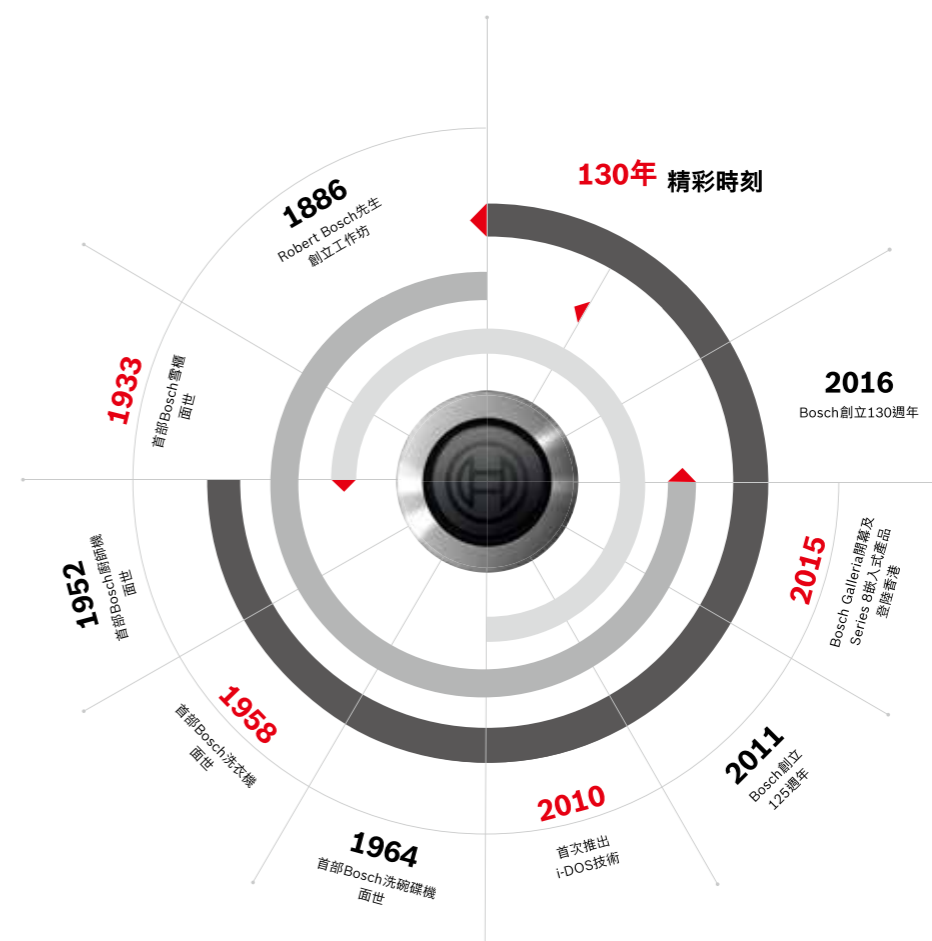

目錄

冷凍產品	12 - 21
洗碗碟機	22 - 33
衣物護理	34 - 36
配件	37

科技成就生活之美。

130年來，Bosch完美演繹德國工藝與設計。

始創於 1886 年，Bosch 一直是精湛科技及工藝的代名詞。經過不斷的創新改革，結合精密電機工程與電子科技，Bosch 已成為世界工業技術的先驅。Bosch 的家電產品具有簡約而時尚的外型，以簡單的設計及生活美學令廚房躍身為藝術空間。

時至今日，Bosch 已成為歐洲家電領導品牌之一，於香港推出的家電產品種類及款式多元齊備，為消費者提供一系列小型、獨立式以至嵌入式家電，當中更以一站式煮食方案聞名於市場，產品包括深受用家推崇的廚師機，以至專業優質的焗爐、蒸爐、電磁爐、抽油煙機、雪櫃及洗碗碟機，還有一系列家電產品如吸塵機、洗衣機、熨斗及咖啡機等，每個創意設計均滿足不同家居的獨特需要，為客人提供一應俱全的生活方案。

「對客人的承諾，勝過眼前的利益」是品牌創辦人 Robert Bosch 先生的理念，也一直驅使 Bosch 朝著致力開發優質產品並履行社會責任的方向營運。Bosch 一直秉承著尊重人性與自然環境的企業原則，也將其概念反映在企業節能、保存資源、可持續發展的產品及程序上。

Bosch 將繼續為消費者提供高品質與完美科技的產品，務求履行品牌格言「科技成就生活之美」，讓消費者生活變得更加美好。