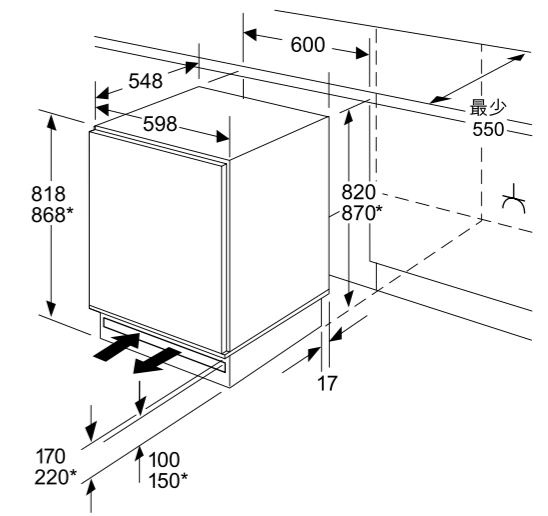

* 底座高度可變
 電源插頭置於電器左側或右側。
 通風位置在底座。

廚櫃門板門隙尺寸建議

F	R	X
16-19	0-3	2.5
20	0-1	3
	2-3	2.5
21	0-1	3
	2-3	2.5
22	0	4
	1	3.5
	2-3	3

請務必遵照列表中建議的間隙尺寸建議，以確保打開家電門時不會與任何物件發生碰撞，並避免損壞廚房設備。

電源插頭置於電器左側或右側。
 通風位置在底座。

* 底座高度可變

此雪櫃建議安裝在乾爽和/或有室內空調的地方。

此雪櫃建議安裝在有室內空調的地方。

GUD15AFF0G 廚櫃底嵌入式冷凍櫃		\$15,800
  		
效能	<ul style="list-style-type: none"> • 每年耗電量：184千瓦 • 總淨容量：98升 • 24小時內急凍新鮮食物量：12公斤 • 斷電後最長冰鮮時間：23小時 • 操作音量：38分貝 • 額定功率：0.09千瓦(13A) 	
特點	<ul style="list-style-type: none"> • 手動溶雪冷凍室 • 可移除磁吸式門鎖 - 方便清潔及更換 	
額外功能	<ul style="list-style-type: none"> • 四星冷凍室 • 3個抽屜式冷凍保存格 • 1個製冰格 • 預設右門鉸，可更換左門鉸 • 底部壓縮機技術，底部前置散熱設計 	
功能	<ul style="list-style-type: none"> • Super極速冷藏系統連自動關閉功能 • 食物冰鮮期參考表 • 關門提示：響號 • 故障提示：燈號及響號 	
設計	<ul style="list-style-type: none"> • 內接合式門鉸 • 櫃內溫度控制 • 尺寸(高 x 闊 x 深)：818-868 x 598 x 548 毫米 	
原產地	• 德國	