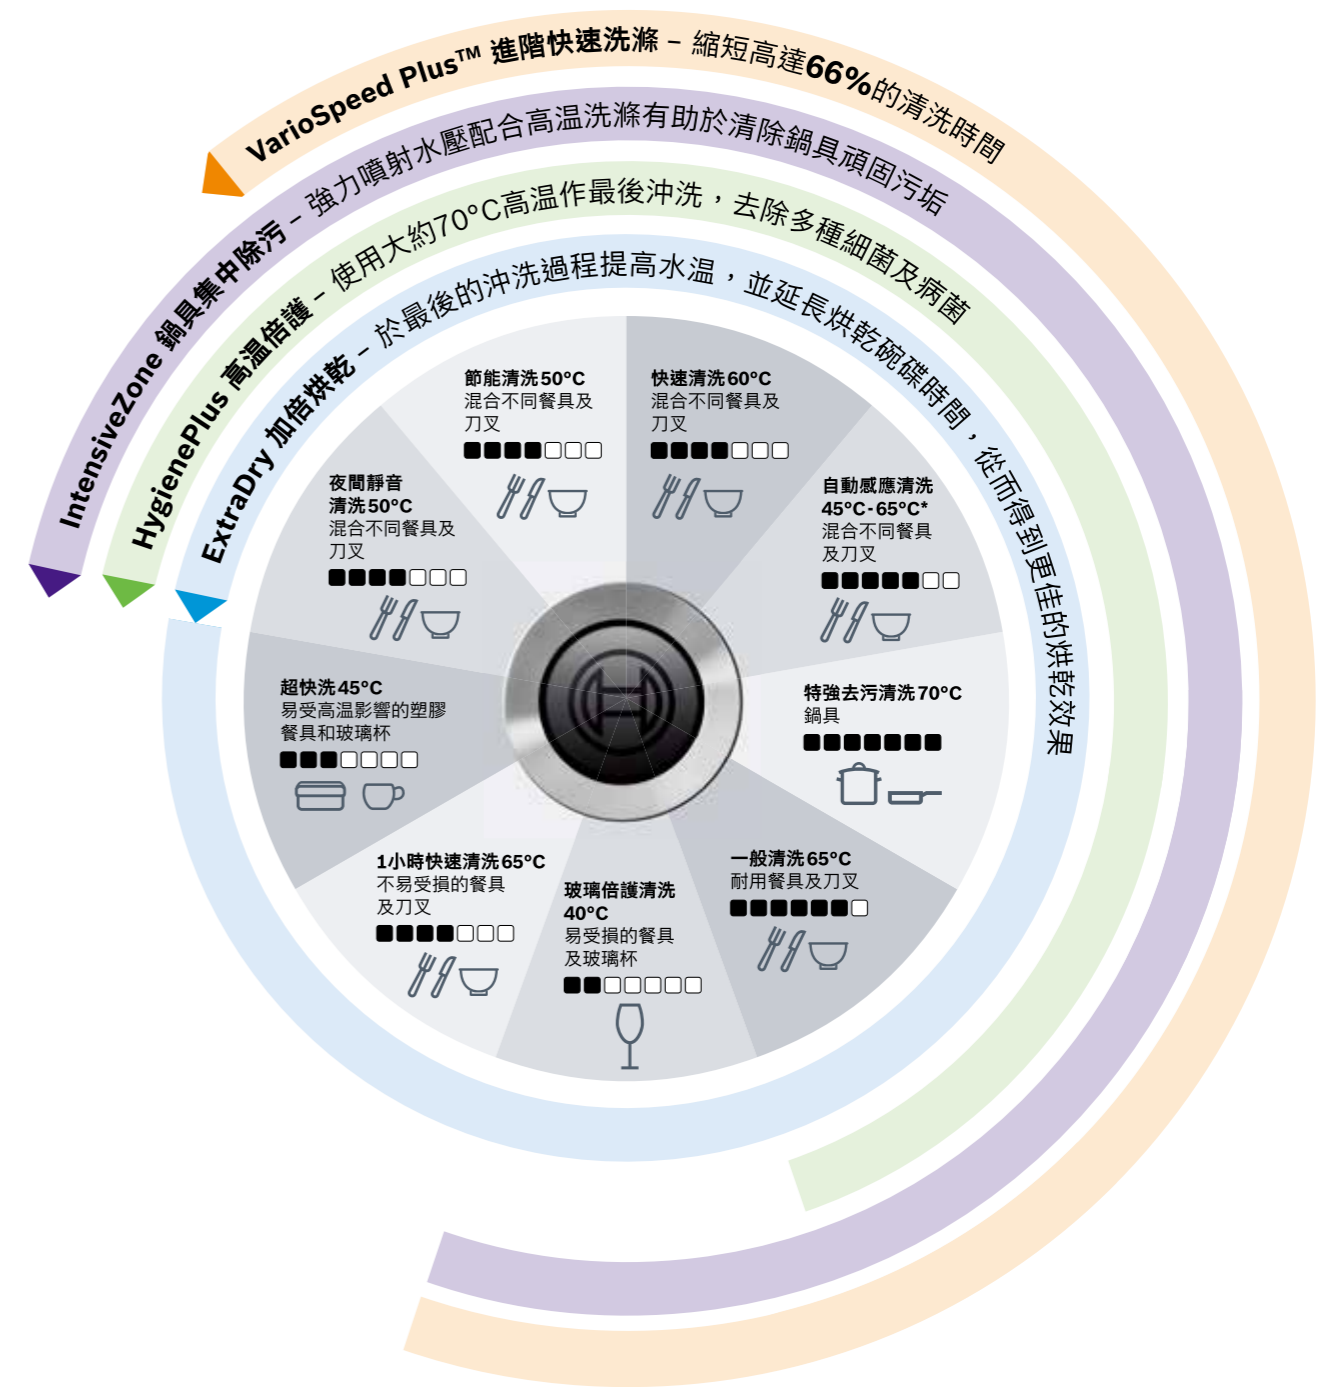

完美洗滌方案， 有效去除高達99.999%**的病菌及細菌。

細菌佈滿於廚房每個角落。

最有害的細菌就是在鏟盆周邊繁殖。

一般的廚房存有大量不同的細菌
一項有關廚房清潔的調查顯示80%受訪家庭認為在家中的廚房煮食而引起食物中毒的風險為中等以下級別，但實驗證明88%被測試的廚房都存在沙門氏菌及大腸桿菌。

含菌量最高的廚房用品：
洗碗用的海綿
88%被測試的海綿含沙門氏菌及大腸桿菌，但當中只有20%的家庭有經常更換的習慣(每兩週或更短)。

高溫洗滌令您更安心
大部分的細菌都不能生存於70°C以上的高溫，所以如需達致除菌效果，熱水洗滌是非常重要的。此外，部份洗碗碟機備有專屬護理程序，使用大約30次後，洗碗碟機會提醒用家使用該程序進行護理，確保衛生。

* 根據感應器探測餐具骯髒程度而適當地調節水溫
** 經實驗室測試，以Eco 50°C清洗程序，能有效去除高達99.999%的大腸桿菌及金黃葡萄球菌。
香港通用檢測認證有限公司(SGS)測試報告HKGEC1700303101(日期：05/2017)，HKTEC2101424501(日期：04/2021)，HKTEC2003825401(日期：10/2020)