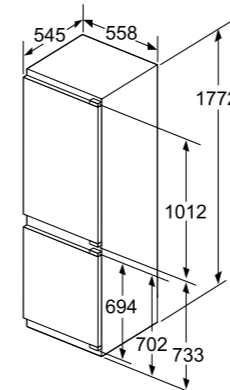

GIN38P61HK 嵌入式單門冷凍櫃		$30,800
效能	• 每年耗電量：239千瓦 • 總淨容量：210升 • 24小時內急凍新鮮食物量：18公斤 • 斷電後最長冰鮮時間：11小時 • 操作音量：40分貝 • 額定功率：0.12千瓦(10A) • Variolnverter變頻壓縮機	
特點	• 無霜冷凍室 • LED櫃內照明	
額外功能	• 冷凍室 - 5個抽屜式保存格(1個BigBox特大儲存格) - 2個有蓋保存格 - 1個製冰格 - 2塊冰格雪種板 - 食物冰鮮期參考表	
功能	• Super極速冰凍系統連自動關閉功能 • 關門提示：響號 • 故障提示：燈號及響號	
設計	• LED櫃內電子溫度控制及顯示 • 自吸索門鉸 • 預設左門鉸，可更換右門鉸 • 尺寸(高 x 闊 x 深)：1,772* x 556 x 545 毫米 * 不包括底座高度：110毫米	
原產地	• 德國	

KIN86AF31K 嵌入式雙門雪櫃，下置冰格		$24,800
效能	• 每年耗電量：223千瓦 • 總淨容量：254升 • 冷藏室淨容量：187升 • 冷凍室淨容量：67升 • 24小時內急凍新鮮食物量：8公斤 • 斷電後最長冰鮮時間：13小時 • 操作音量：39分貝 • 額定功率：0.09千瓦(10A) • Variolnverter變頻壓縮機	
特點	• 無霜冷凍室 • 自動溶雪冷藏室 • 雙循環製冷系統獨立溫度控制	
額外功能	• 冷藏室 - 5塊強化安全玻璃層架(1塊VarioShelf和1塊EasyAccess層架) - 1個VitaFresh plus蔬果鎖濕保鮮格 - 1個乳製品貯存格 - 4個櫃門層架 - 3個雞蛋格 - LED櫃內照明(兩側) • 冷凍室 - 3個抽屜式冷凍保存格(1個BigBox特大儲存格) - 1個製冰格 - 2塊冰格雪種板 - 食物冰鮮期參考表	
功能	• Super極速冷藏及冷凍系統連自動關閉功能 • 特殊功能：假日模式 • 關門提示：響號 • 故障提示：燈號及響號	
設計	• LED櫃內電子溫度控制及顯示 • 預設右門鉸，可更換左門鉸 • 尺寸(高 x 闊 x 深)：1,772 x 558 x 545 毫米	
原產地	• 德國