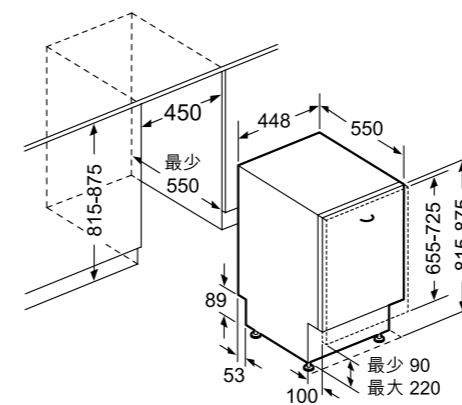

( ) 使用延長套裝長度