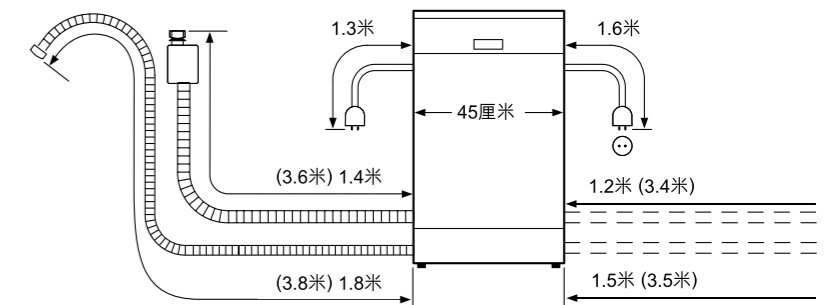

( ) 使用延長套裝長度