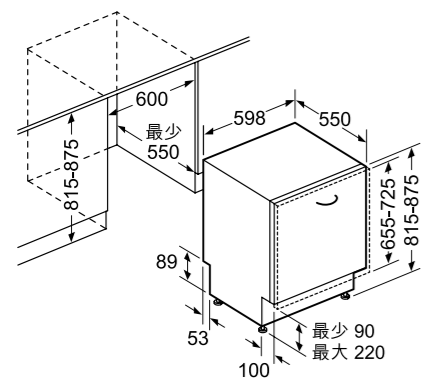

( ) 使用延長套裝長度